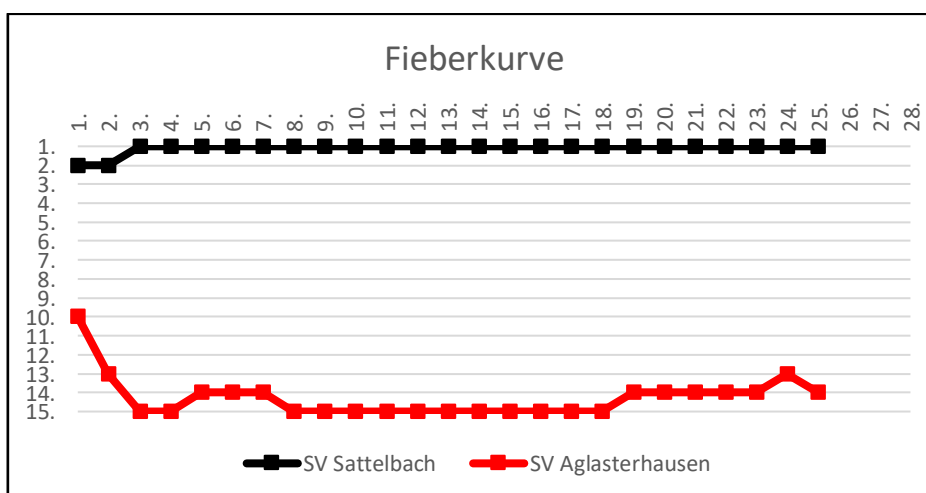

Spielerstatistik 1. Mannschaft

Spieler									
Mackamul, Markus	24	2049	1	4	39	13	4		
Schmitt, Ralf	23	1975			1	3	5	1	
Opitz, Keevin	22	1954	1						
Schober, Maurice	24	1879	3	6	12	7	2		
Heß, Robin	21	1817		3	10	11	5		
Starlinger, Max	22	1730	3	3	1	2			
Wann, Marcel	19	1430	2	7	7	9	3		
May, Connor	19	1418		10	1	6	3		
Kästner, Philipp	20	1331	4	8		2	1		
Sievert, Henri	17	1182	3	9		3	5		
Mackamul, Nico	15	1169	1	2	1	1	2		
Mackmull, Manuel	10	739	2	3		1			
Geier, Robin	12	706	4	4	4	5	1		
Eppel, Marcel	9	679	2	2	5	4	1		
Mundi, Nikolai	16	663	9	4	2	4			
Kuhn, André „Ahni“	13	636	7	3			2		
Mackamul, Luis	9	628	2	3	1	1			
Holzschuh, Tristan	13	320	11	1	1				
Gramlich, Markus	11	255	9	1	2	3			
Pavlic, Toni	5	253	2	3	2	1	2		
Kuhn, Andre „Lepo“	7	212	6	1	1	0			
Raudenbusch, Marco	6	209	5	1					
Stephan, Marc	3	206	1						
Flicker, Dennis	2	64	1	1					
Ullbricht, Kai	3	49	3						
Eigentore					5